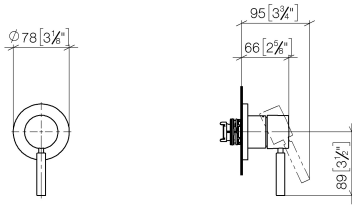

**Concealed single-lever mixer with cover plate - Chrome**

TARA

36 060 660

- cover plate Ø 78 mm

Fits: TARA, META

	Chrome	36 060 660-00
	Brushed Platinum	36 060 660-06
	Platinum	36 060 660-08
	Dark Chrome	36 060 660-19
	Light Gold	36 060 660-26
	Brushed Light Gold	36 060 660-27
	Brushed Durabronze (23kt Gold)	36 060 660-28
	Matte Black	36 060 660-33
	Brushed Bronze	36 060 660-42
	Brushed Champagne (22kt Gold)	36 060 660-46
	Champagne (22kt Gold)	36 060 660-47
	Brushed Chrome	36 060 660-93
	Brushed Dark Platinum	36 060 660-99

**Required miscellaneous**

**Concealed wall-mounted single-lever mixer -** 35 860 970 90

- max. recess depth 95 mm
- min. recess depth 80 mm

36 060 660

mm [inches]

Certificates

WRAS\_2107016. LGA\_29905.

36 060 660

### Spare parts list

No.	Item Number	Name	Quantity used	Delivery time
1	90 15 05 064 01 90	cartridge	1	2
2	90 27 66 009 00-00	rosette	1	10
3	09 11 02 293-00	cover	1	10
4	90 20 66 006 00-00	handle	1	10
5	90 30 09 064 00 90	key	1	2